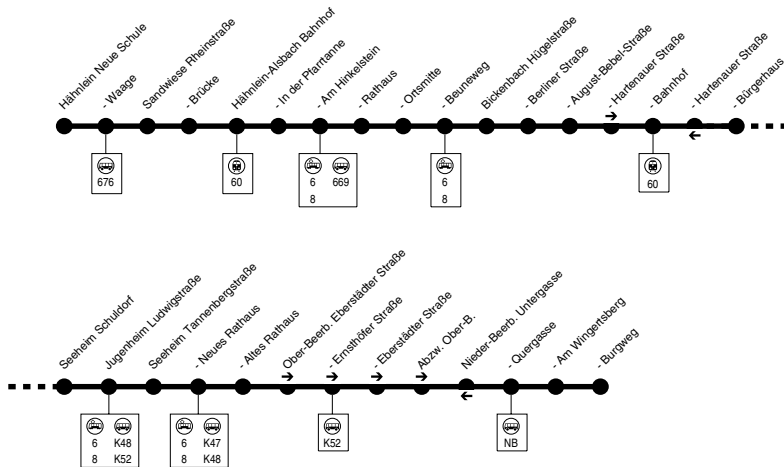

K50

Hähnlein → Sandwiese → Alsbach → Bickenbach Bf → Jugenheim → Seeheim → Ober-Beerbach → Nieder-Beerbach

RKH Regionalverkehr Kurhessen GmbH, Niederlassung, Feldstraße 9, 64331 Weiterstadt, Tel.: (06151) 8 12 09 60