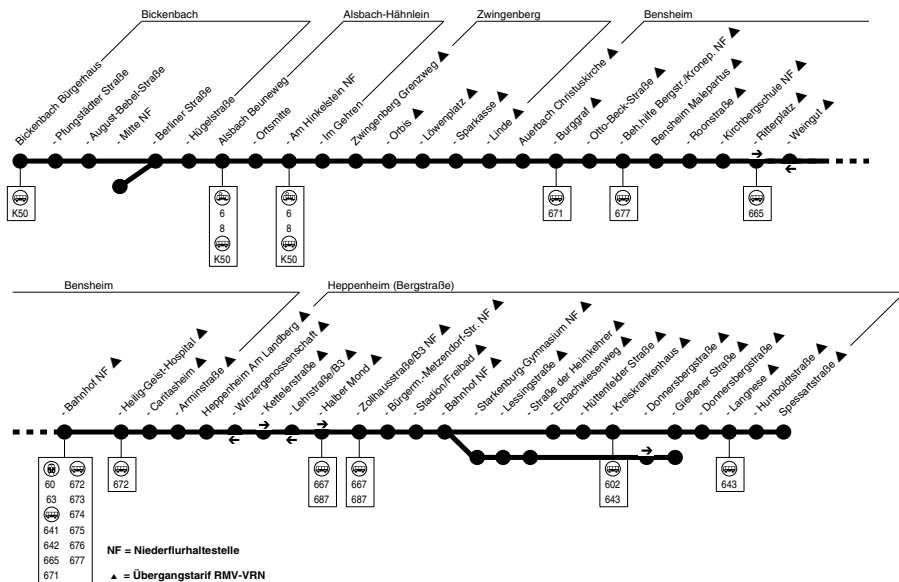

alle

60

Min

669

(Bickenbach →) Alsbach → Bensheim → Heppenheim

Nahverkehr-Service-GmbH (NVS), Klappacher Straße 172, 64285 Darmstadt, (06151) 709-4800

Am Rosenmontag sowie am 18.05. und 08.06.2012 Verkehr wie an Ferientagen