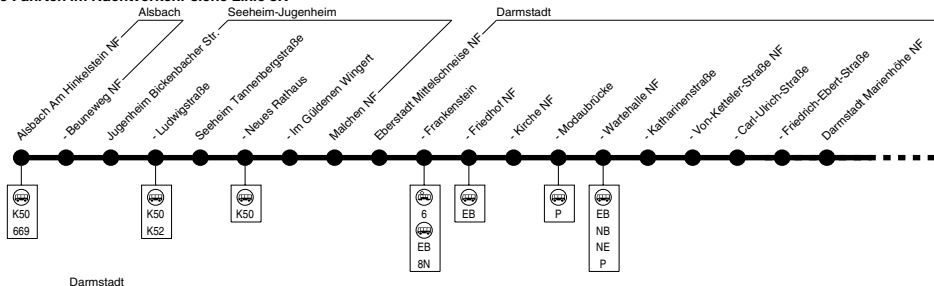

6/8

Alsbach Am Hinkelstein → Jugenheim → Seeheim → Da.-Eberstadt → Darmstadt → Da.-Arheilgen Dreieichweg

HEAG mobilio GmbH, Klappacher Str. 172, 64285 Darmstadt, Tel.: (06151) 709-4000

Weitere Fahrten im Nachtverkehr siehe Linie 8N