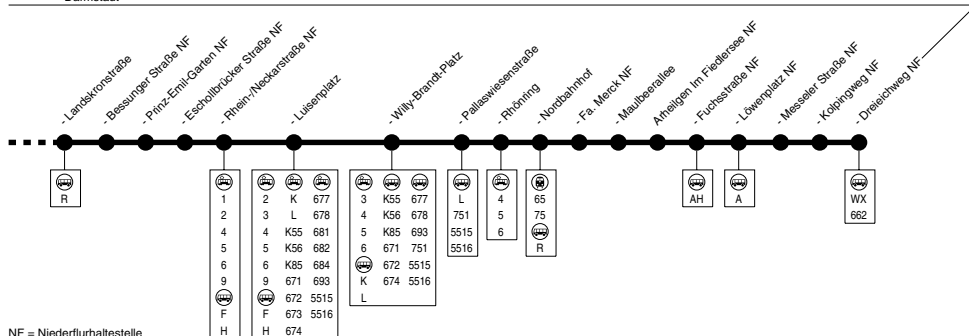

6/8

Alsbach Am Hinkelstein → Jugenheim → Seeheim → Da.-Eberstadt → Darmstadt → Da.-Arheilgen Dreieichweg

HEAG mobilio GmbH, Klappacher Str. 172, 64285 Darmstadt, Tel.: (06151) 709-4000

Weitere Fahrten im Nachtverkehr siehe Linie 8N