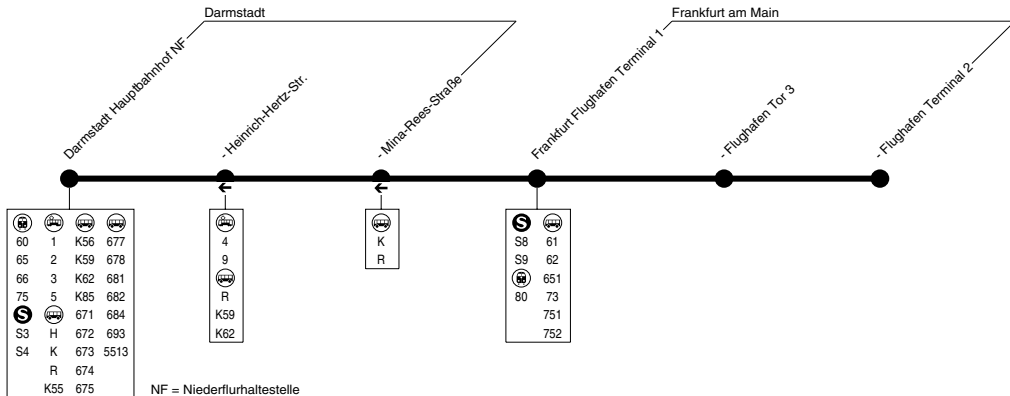

AIR

Darmstadt Hbf → Frankfurt Flughafen Terminal 1 und 2 und zurück

HEAG mobiBus GmbH & Co. KG, Klappacher Str. 172, 64285 Darmstadt, Tel.: (06151) 709-4900